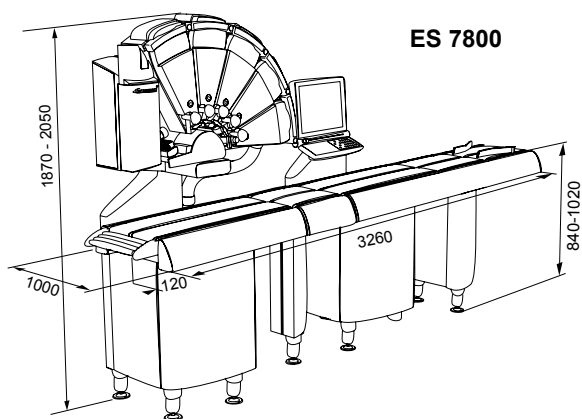

ES 7800

- Até 5 etiquetas por impressora.
- Alimentador de produtos caótico.
- Troca rápida de cassetes de etiquetas.
- Ajuste automático de guias de produtos.
- Ajuste automático da impressora.
- Compensação automática da altura da embalagem de 200mm.
- Rotação automática de etiquetas.
- Design de aço inoxidável compacto e higiénico.
- Conectividade de rede (independente do sistema).
- Serviço remoto online.
- Administração fácil de dados.
- Operação intuitiva através de ecrã tátil.

CARACTERÍSTICAS

	ES7800
Velocidade	Até 120 emb./min.
Alimentação	Embalagens separadas
Distância mínima	500 ms
Deteção de produtos	Barreira de luz
12Dot / mm / 300dpi	Sim
Passagem Etiqueta	110 mm
Velocidade Máxima de Impressão	300 mm/s
Sistema otimização de duração de vida da cabeça térmica	Sim
Largura de Impressão	104 mm
Tamanho Mínimo Etiqueta (L x C)	37 x 37 mm
Tamanho Máximo Etiqueta (L x C)	110 x 200 mm
Rotação Etiqueta	110 x 110 mm
Núcleo do Carretel Rolo de Etiquetas	76 mm
Diâmetro externo Rolo de Etiquetas	210 mm
Compensação de altura da embalagem	Automática
Configuração de cruzamento	Automática
RS 232	Sim
RS 485	Opcional
Ethernet	Sim
Manutenção remota / Internet	Sim
Ligação PS/2 / Paralela / USB	Sim
Memória	Disco rígido
Alimentação elétrica	190 V a 240 V / 50 - 60 Hz
Temperatura de trabalho	-10°C a +40°C
Ar comprimido, sem óleo	6 bar
Impressora Totais	Opcional
Operação multi-impressora	Possível