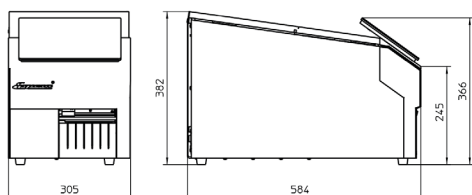

Think4Industry

O software para máquinas inteligentes para uma operação fácil, intuitiva e preditiva da máquina.

Ecrã Modular

É possível optar entre um ecrã integrado na impressora ou um ecrã amovível. A impressora também está disponível sem ecrã, por exemplo como impressora de totais.

ES-M com Ecrã