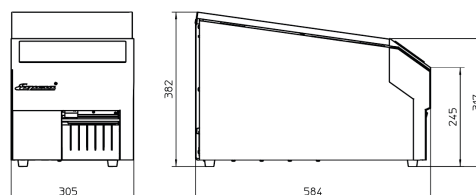

ES-M sem Ecrã

CARACTERÍSTICAS

ESPERA NOVA ES-M

Terminal	Ecrã tátil a cores de 10,1" totalmente em vidro
Software	Think4Industry
Alcance de peso	6kg, 12kg / 2g, 5g 3kg, 6kg, 7,5kg / 1g, 2g, 5g 15kg, 30kg / 5g, 10g 30kg, 60kg / 10g, 10g
Capacidade	até 40 Emb/min.
Diâmetro externo do rolo de etiqueta	210 mm
Diâmetro do núcleo do rolo de etiqueta	30 mm, 72 mm (versão alta velocidade)
Resolução de impressão	300 dpi
Velocidade de impressão	até 300 mm/s
Largura de impressão	104 mm
Tecnologia de impressão	Impressão térmica direta
Tamanho etiqueta - mínimo (L x C)	36 x 36 mm
Tamanho etiqueta - máximo (L x C)	990 x 110 mm
Temperatura de funcionamento	-10°C - +40°C
Alimentação	180 V - 255 V, 50/60 Hz
Proteção IP (balança)	IPX5
Proteção IP (impressora)	IP33
Armazenamento interno	SSD
USB	Sim
TTF	Opcional